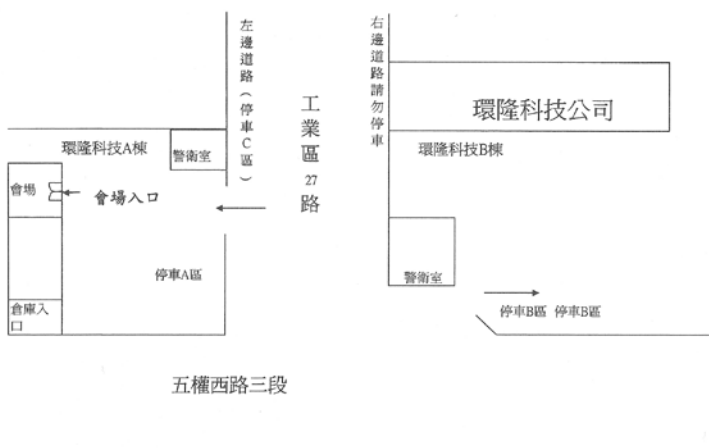

注 意 事 項

甲專車(搭乘人員:協助人員及部分領獎同學)

於 105/11/5 早上(電機系門口前 8:10 集合)8:20 點出發-->台中會場用餐

車長為王工先生(0928-810702)協助台南甲專車事務為方念主同學(0983-001893)

乙專車(搭乘人員:領獎同學)

於 105/11/5 早上(電機系門口前 8:10 集合)8:20 點出發-->台中會場用餐

車長為廖彩攸小姐(0919-558659)協助台南甲專車事務為黃柏穎同學(0975-302680)

丙專車(搭乘人員:各老師、系友及部分領獎同學)

於 105/11/5 早上(電機系門口前 10:00 集合)10:20 出發-->(中途用餐)-->台中會場

協助台南丙專車事務為張少懷同學(0975-479159)

*採自行前往的領獎同學，午餐請自理，並請於 12:40 會場(環隆科技公司)集合，請參考下圖

* 11/5 下午 2:10~2:20 時於台中烏日高鐵站 1F 第 6 出口(站區二路)備有往會場專車，歡迎與會的學長們多利用搭乘

下一頁有台南專車名單