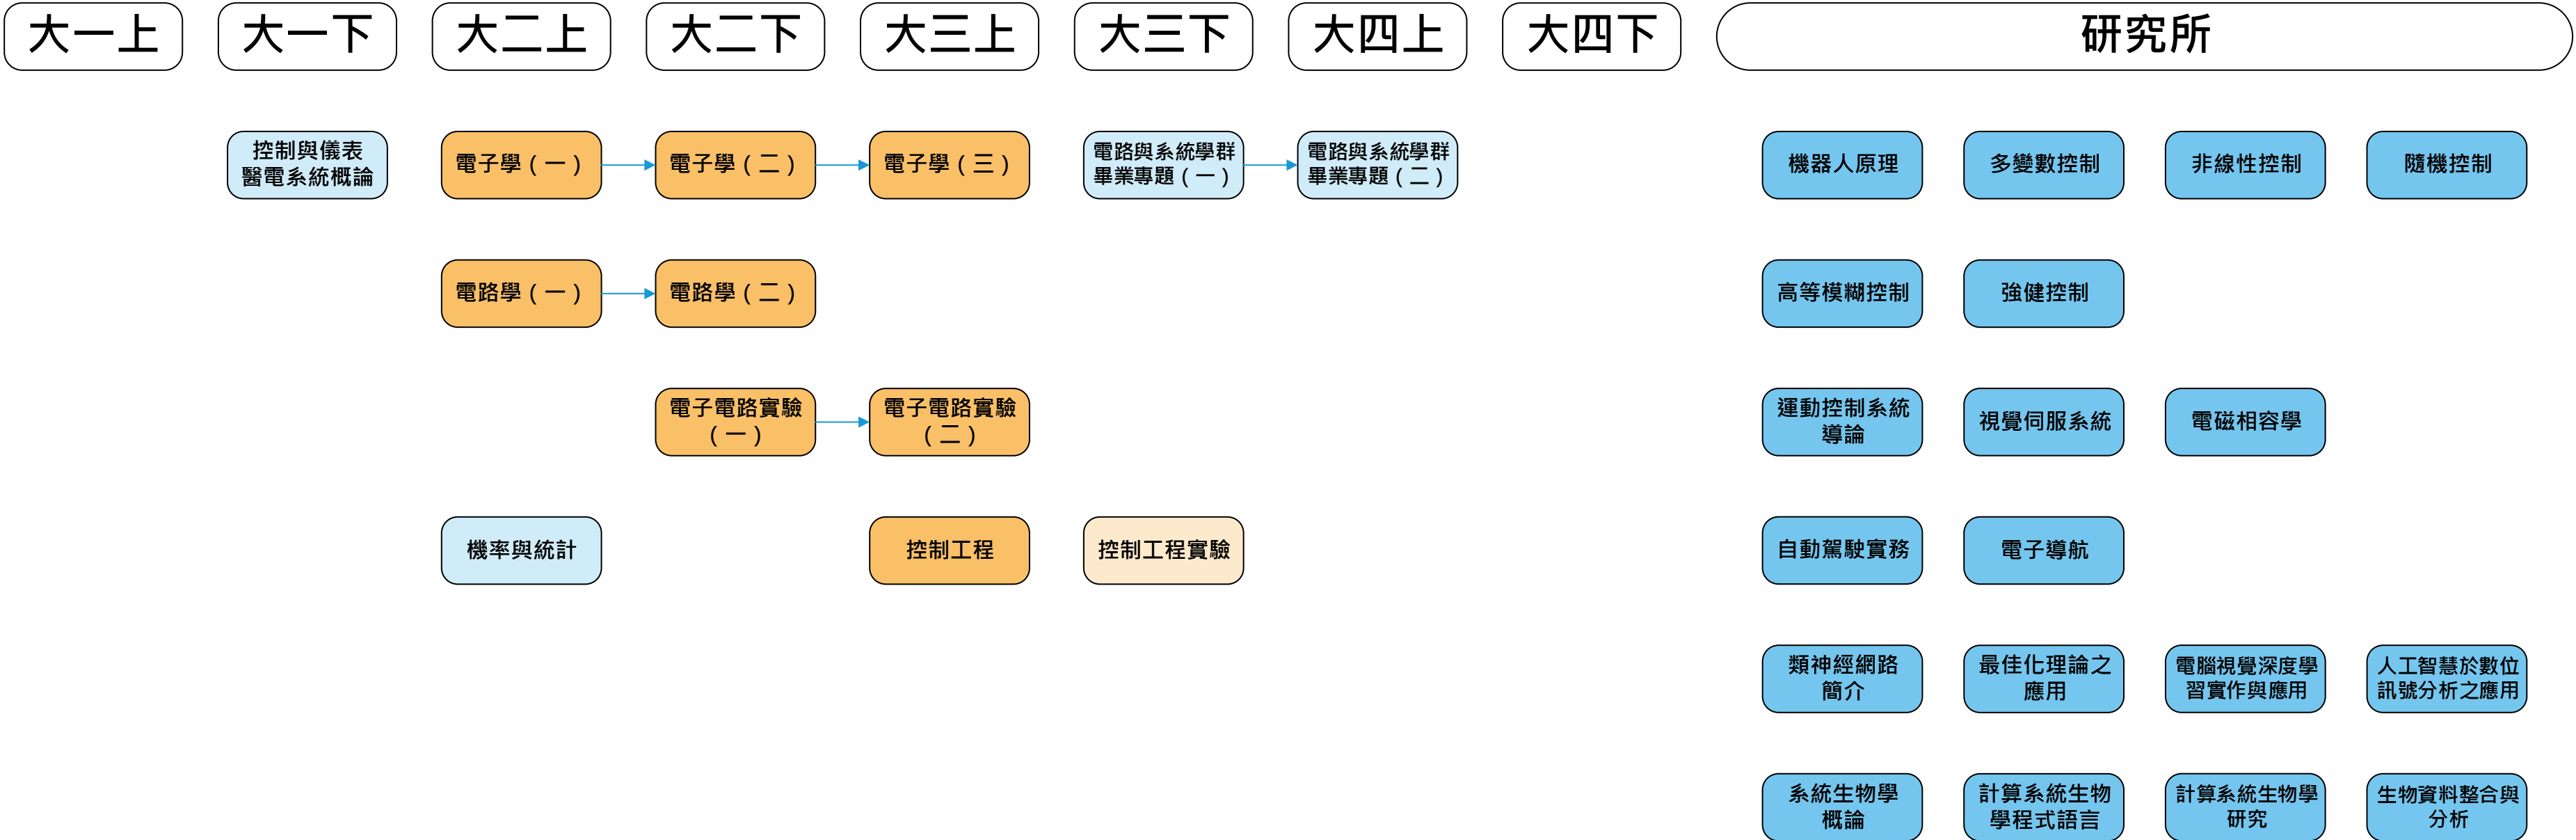

控制組課程地圖

- 必修課程
- 必選課程、6選3實驗課
- 大學部選修
- 研究所選修

★更新日期: 2024/07/04
 ★選修課程可能因隔年開設、教師研休、課程替換等因素而未在當學期開課, 請以當學期實際開課為準
 ★本系(含電機所/微電所/電通所/奈積學程/資安學程)研究所選修課可列入為學士班系內選修學分, 學士班高年級學生可依個人志向評估修習