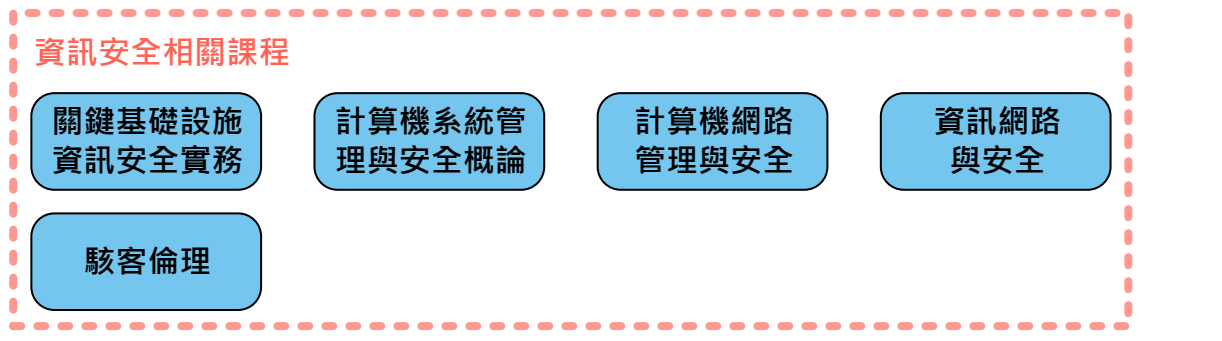

資安組課程地圖

必修課程

必選課程、6選3實驗課

大學部選修

研究所選修

★更新日期: 2024/07/04
 ★選修課程可能因隔年開設、教師休假研究、課程替換等因素而未在當學期開課，請以當學期實際開課為準
 ★本系(含電機所/微電所/電通所/奈積學程/資安學程)研究所選修課可列入為學士班系內選修學分，學士班高年級學生可依個人志向評估修習