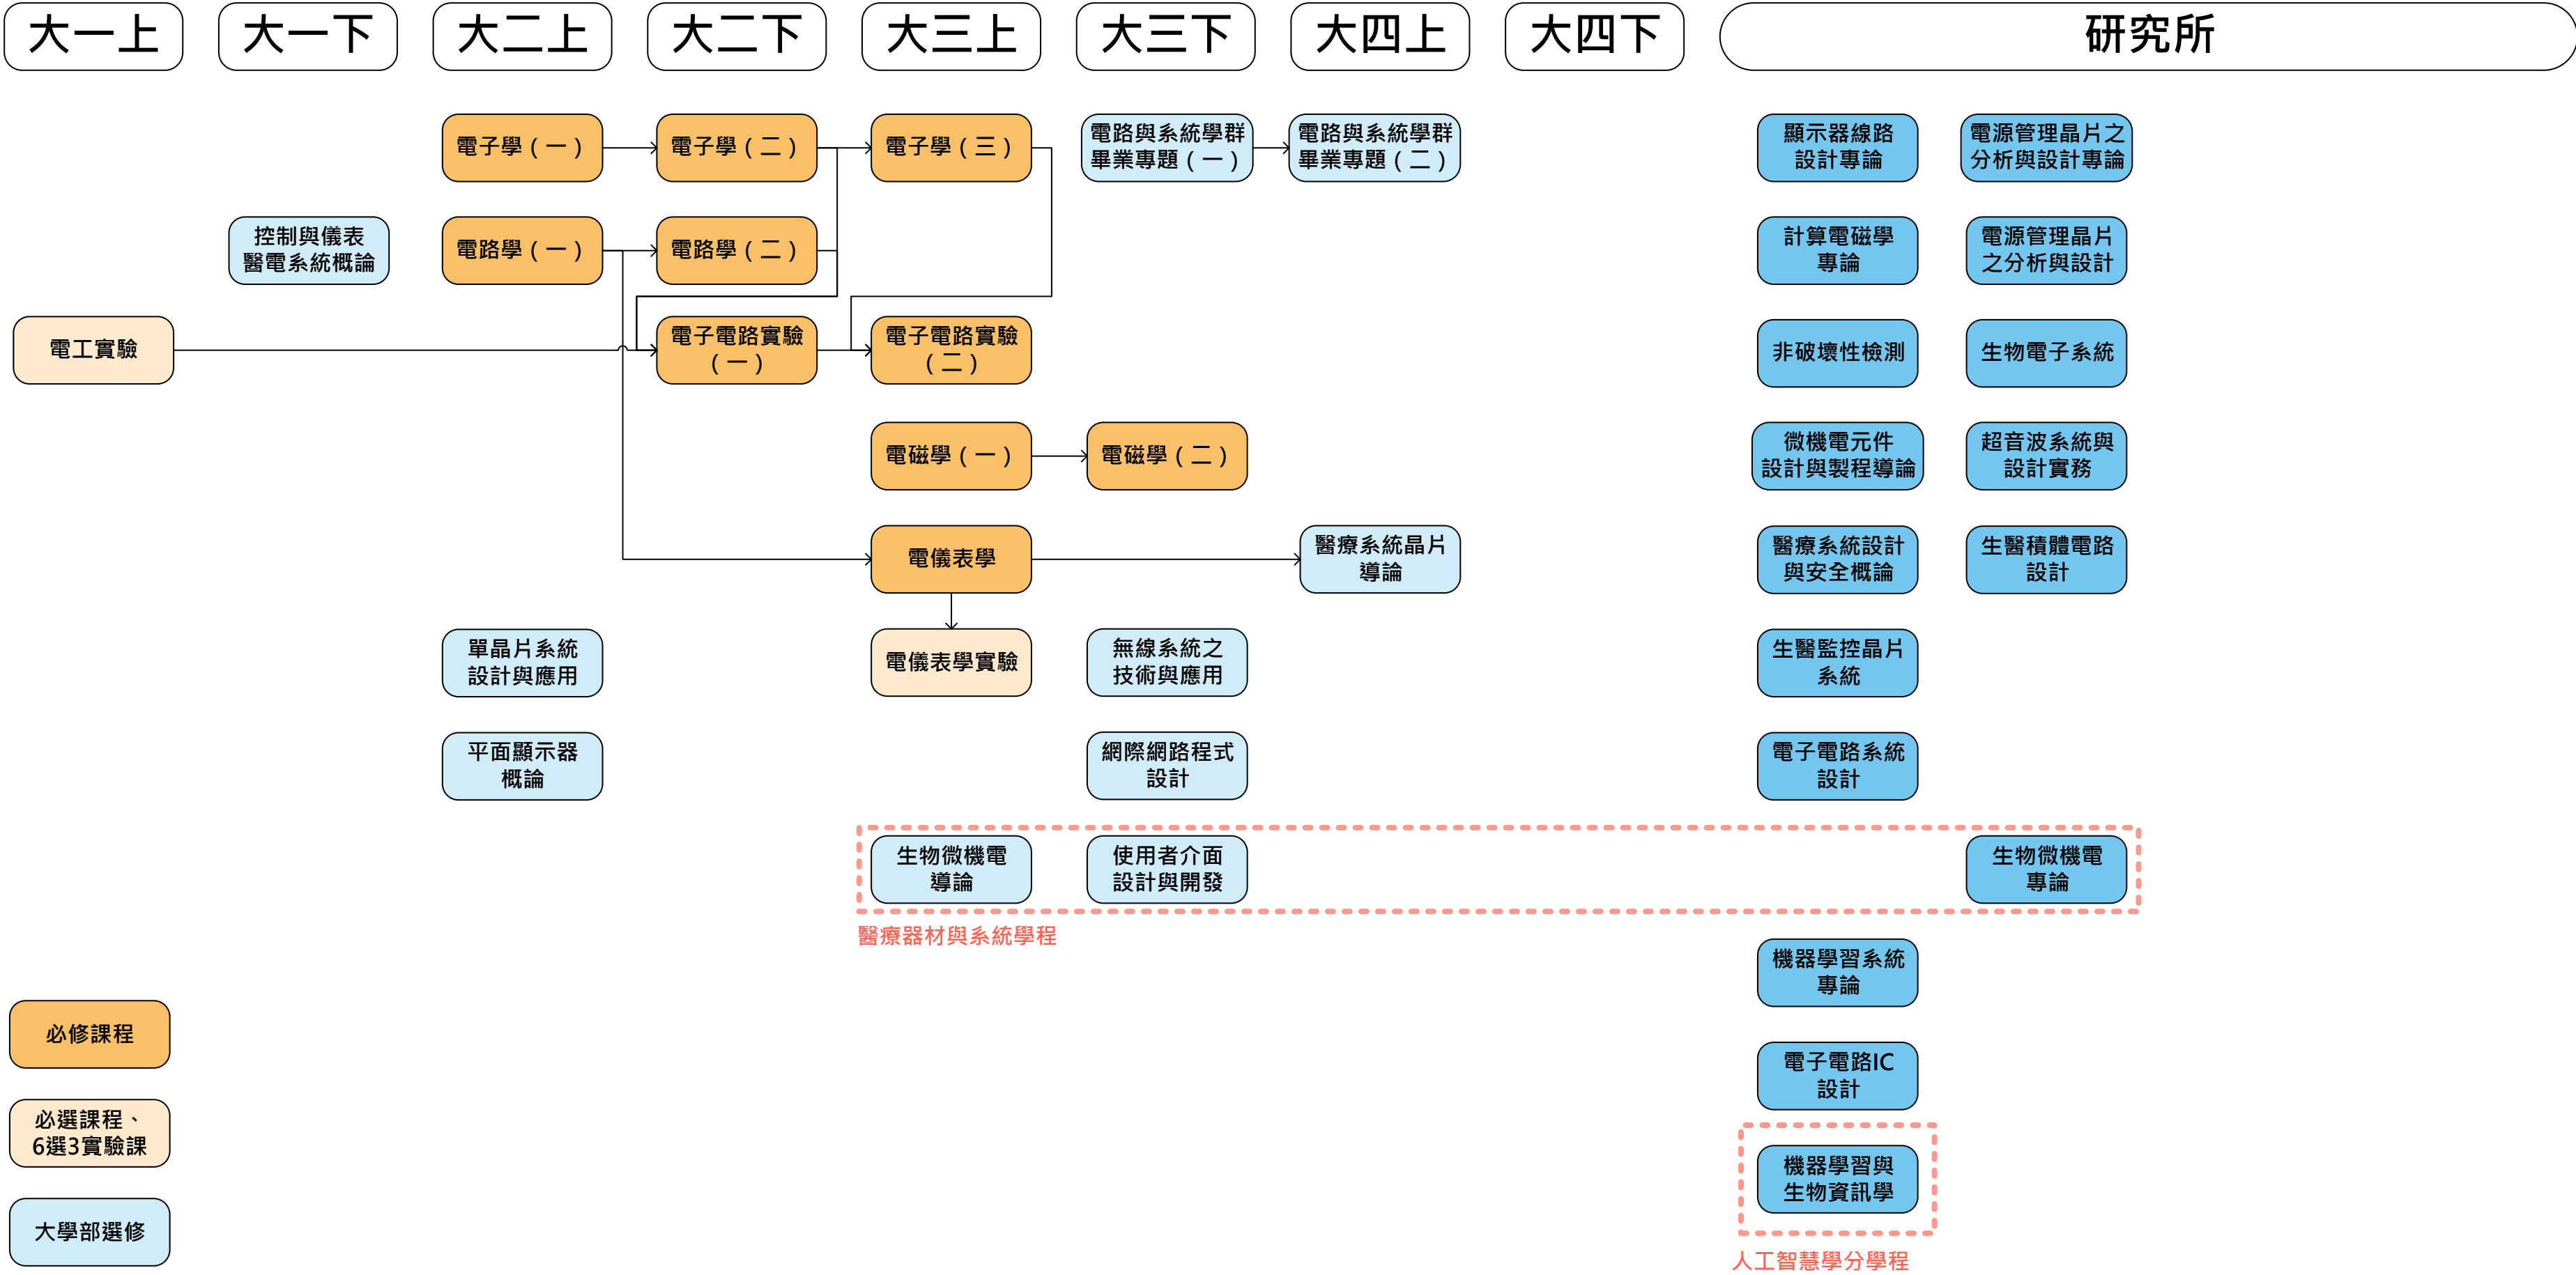

# 儀器組課程地圖

★更新日期: 2024/07/04

★選修課程可能因隔年開設、教師休假研究、課程替換等因素而未在當學期開課，請以當學期實際開課為準

★本系(含電機所/微電所/電通所/奈積學程/資安學程)研究所選修課可列入為學士班系內選修學分，學士班高年級學生可依個人志向評估修習