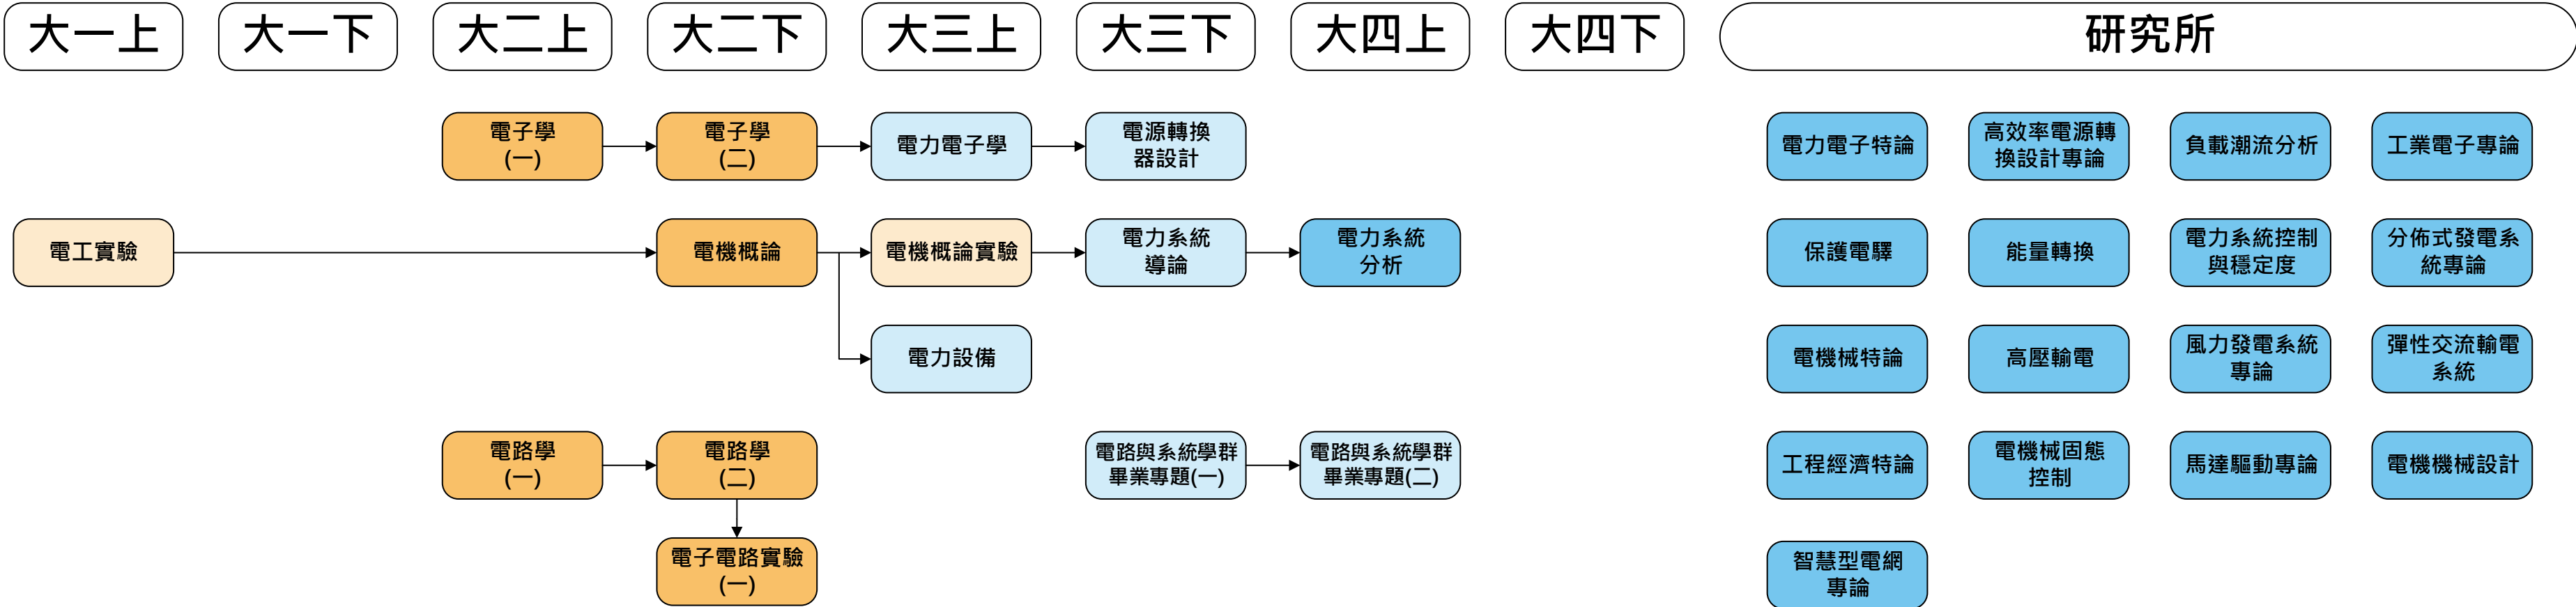

電力組課程地圖

必修課程

必選課程、6選3實驗課

大學部選修

研究所選修

★更新日期: 2024/07/04
 ★選修課程可能因隔年開設、教師研休、課程替換等因素而未在當學期開課，請以當學期實際開課為準
 ★本系(含電機所/微電所/電通所/奈積學程/資安學程)研究所選修課可列入為學士班系內選修學分，學士班高年級學生可依個人志向評估修習