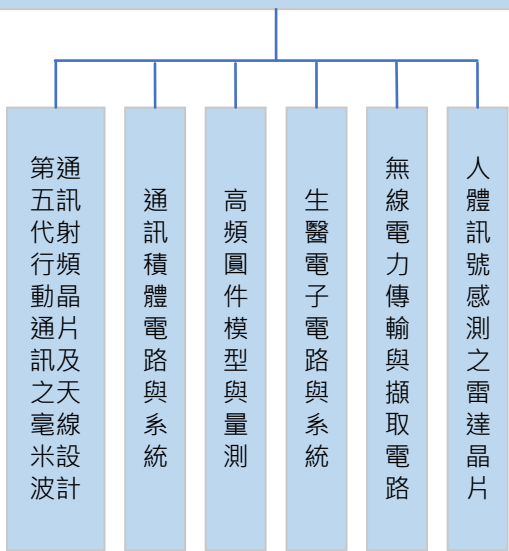

甲組

楊家輝特聘教授 李忠憲教授 張名先教授 張志文教授 賴癸江教授
陳榮杰教授 郭文光副教授 林家祥副教授 陳昭羽副教授 吳士駿教授 (跨組別)

乙組

鄭光偉副教授 黃尊禧教授 (跨組別)

丙組

蔡智明教授